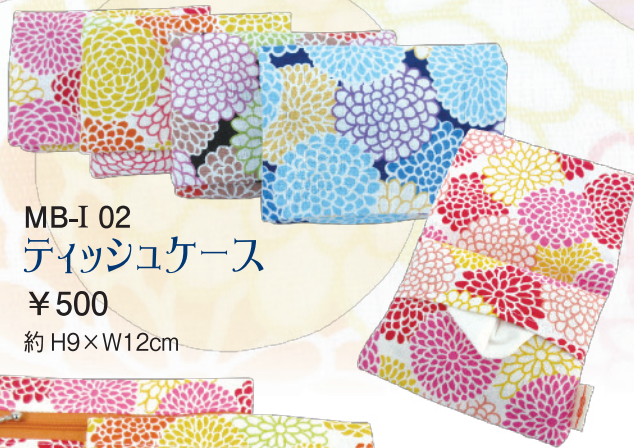

irodori

全4色

ピンク

ブルー

イエロー

ブラック

MB-I 01
四角小銭入れ

¥500
約H7×W11cm

MB-I 02
ティッシュケース

¥500
約H9×W12cm

MB-I 03
風船ポーチ

¥600
約H5×W10×D4cm

MB-I 04
ファスナー平ポーチ

¥700
約H10.5×W15.5cm

MB-I 05
ギャザーポーチ

¥1,200
約H15×W23×D3.5cm