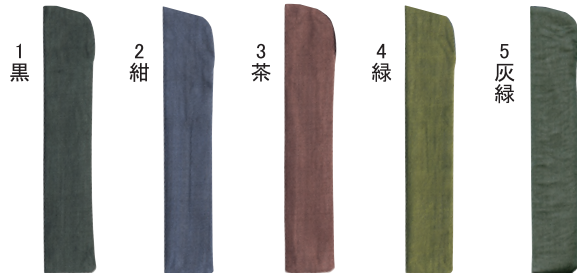

No.6003 差し袋 縮緬無地2枚ハギ 800円+税 全長:22cm 素材:表・裏/レーヨン100%

No.6071 差し袋 淡色染め 700円+税 全長:19~22cm 素材:表・裏/綿100%

No.6072 差し袋 サテン 700円+税 全長:22.5cm 素材:表/ポリエステル100%・裏/綿100%

No.6060 差し袋 縮緬無地(紳士用) 600円+税 全長:23cm 素材:表・裏/レーヨン100%

\*一部ポリエステルあり

No.6067 差し袋 麻(紳士用) 900円+税 全長:23cm 素材:表/麻100%・裏/レーヨン100%

No.6068 差し袋 シャンブレー(紳士用) 700円+税 全長:23cm 素材:表/綿100%・裏/レーヨン100%

お好みの組み合わせをさせていただきます。

例

扇子 No.2871 ..... ¥2,500

差し袋 No.6071-5 ..... ¥700

セット箱 ..... ¥400