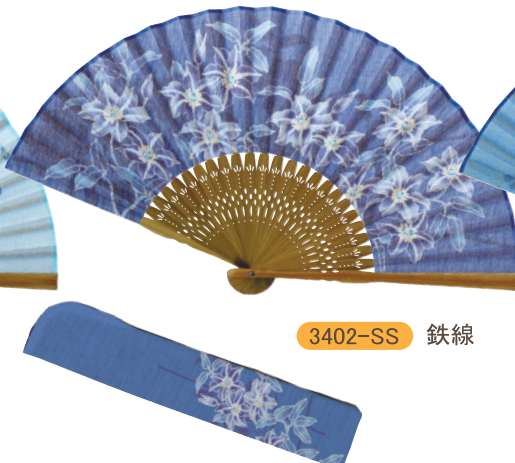

●房付

2221-SS うめ

(差し袋) 縮緬無地 エンジ

2222-SS さくら

(差し袋) 縮緬無地 ピンク

2223-SS つばき

(差し袋) 縮緬無地 紺

No.3400-SS 7/25 藍の彩り 差し袋セット	3,500円+税	(扇子) 全長:約21cm (差し袋) 全長:約22cm 扇面:綿100% 素材:表/綿100% 裏/レーヨン100%
-----------------------------	----------	--

3401-SS 桜

3402-SS 鉄線

3403-SS 桔梗

No.2840-SS 68/25 花の詩 差し袋セット	3,500円+税	(扇子) 全長:約20.5cm (差し袋) 全長:約22cm 扇面:綿100% 素材:表/綿100% 裏/レーヨン100%
-----------------------------	----------	--

2841-SS 桜

2842-SS 朝顔

2843-SS 秋草