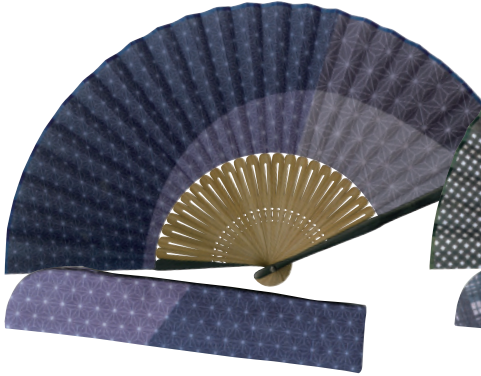

ギフトセット

No.330-SS 73/25 ブロークンパターン 差し袋セット 2,900円+税

(扇子) 全長:約22cm (差し袋) 全長:約23.5cm
扇面:ポリエステル80% 綿20% 素材:表・裏/
ポリエステル80% 綿20%

331-SS 麻の葉

332-SS チェック

布 扇子