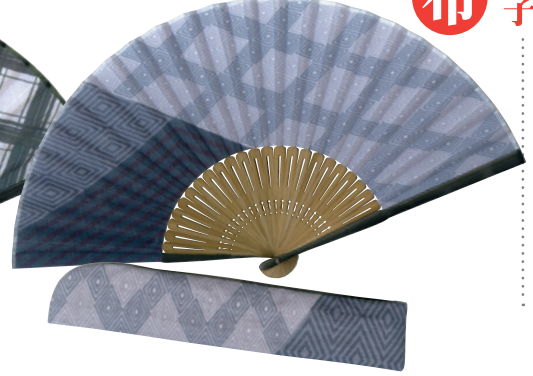

ギフトセット

No.330-SS 73/25 ブロークンパターン 差し袋セット 2,900円+税

(扇子) 全長:約22cm (差し袋) 全長:約23.5cm
扇面:ポリエステル80% 綿20% 素材:表・裏/
ポリエステル80% 綿20%

333-SS 菱形

布 扇子