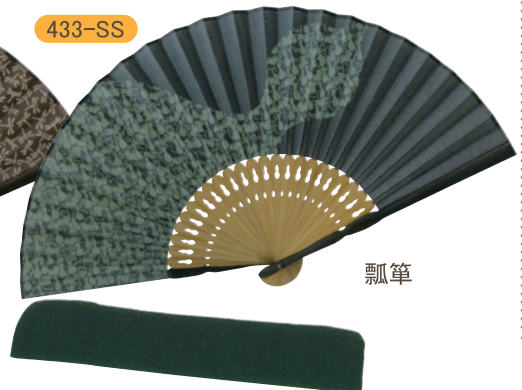

433-SS

蜻蛉

瓢箪

(差し袋) 縮緬 紺

(差し袋) 縮緬 茶

(差し袋) 縮緬 緑