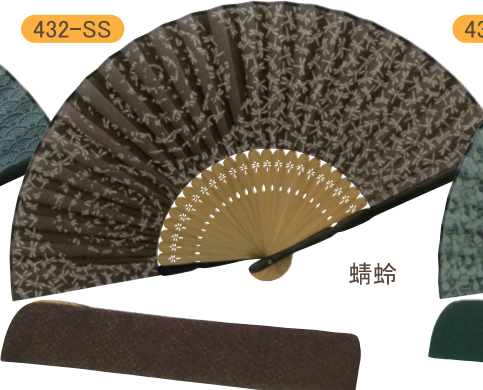

(扇子) 全長:約22cm (差し袋) 全長:約23.5cm  
扇面:ポリエステル80% 綿20% 素材:表・裏/  
ポリエステル80% 綿20%

331-SS 麻の葉

332-SS チェック

333-SS 菱形

布 扇子

No.430-SS 73/25 印伝調小紋 差し袋セット 3,500円+税

(扇子) 全長:約22cm (差し袋) 全長:約23cm  
扇面:綿100% 素材:表・裏/  
レーヨン100%

布 扇子

431-SS

432-SS

433-SS

青海波

蜻蛉

瓢箪

(差し袋) 縮緬 紺