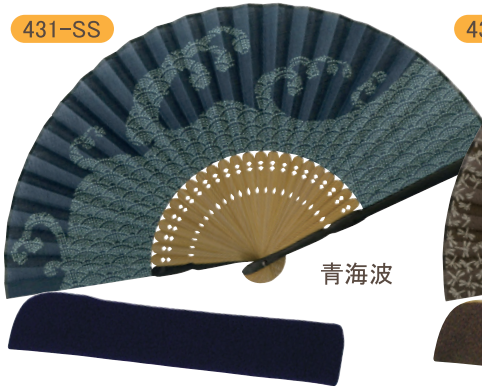

No.430-SS 73/25 印伝調小紋 差し袋セット 3,500円+税

(扇子) 全長:約22cm (差し袋) 全長:約23cm
扇面:綿100% 素材:表・裏/
レーヨン100%

布 扇子

431-SS

432-SS

青海波