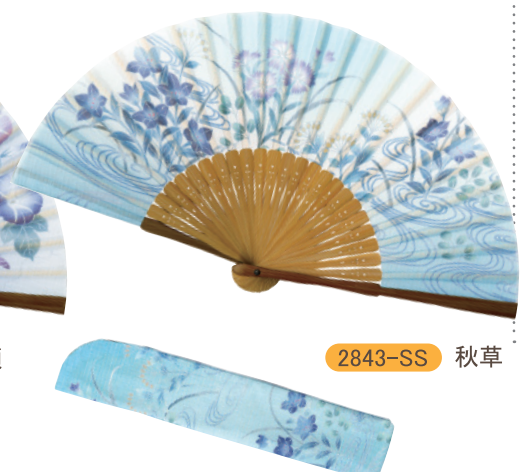

3401-SS 桜

3402-SS 鉄線

3403-SS 桔梗

No.2840-SS 68/25 花の詩 差し袋セット	3,500円+税	(扇子) 全長:約20.5cm (差し袋) 全長:約22cm 扇面:綿100% 素材:表/綿100% 裏/レーヨン100%
-----------------------------	----------	--

2841-SS 桜

2842-SS 朝顔

2843-SS 秋草