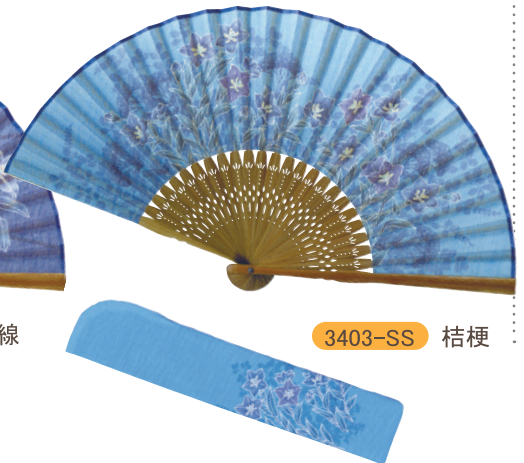

3402-SS 鉄線

3403-SS 桔梗