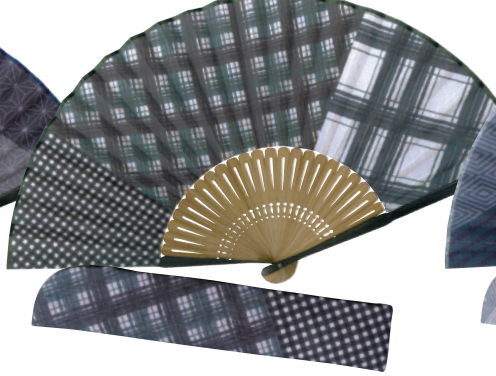

ギフトセット

No.330-SS 73/25 ブロークンパターン 差し袋セット 2,900円+税

(扇子) 全長:約22cm (差し袋) 全長:約23.5cm
扇面:ポリエステル80% 綿20% 素材:表・裏/
ポリエステル80% 綿20%

332-SS チェック

333-SS 菱形

布 扇子