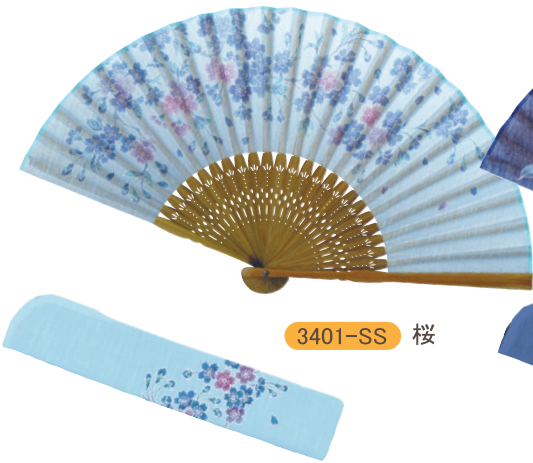

●房付

2221-SS うめ

(差し袋) 縮緬無地 エンジ

2222-SS さくら

(差し袋) 縮緬無地 ピンク

2223-SS つばき

(差し袋) 縮緬無地 紺

No.3400-SS 7/25 藍の彩り 差し袋セット	3,500円+税	(扇子) 全長:約21cm (差し袋) 全長:約22cm 扇面:綿100% 素材:表/綿100% 裏/レーヨン100%
-----------------------------	----------	--

3401-SS 桜

3402-SS 鉄線

3403-SS 桔梗

No.2840-SS 68/25 花の詩 差し袋セット	3,500円+税	(扇子) 全長:約20.5cm (差し袋) 全長:約22cm 扇面:綿100% 素材:表/綿100% 裏/レーヨン100%
-----------------------------	----------	--

2841-SS 桜

2842-SS 朝顔

2843-SS 秋草