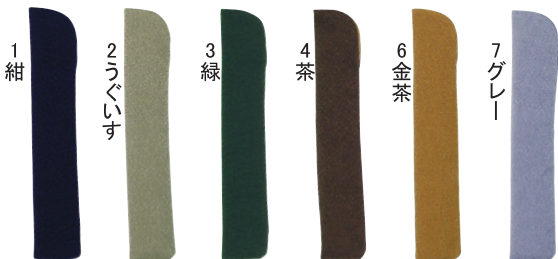

No.6003 差し袋 縮緬無地2枚ハギ 800円+税 全長:22cm 素材:表・裏/レーヨン100%

No.6071 差し袋 淡色染め 700円+税 全長:19~22cm 素材:表・裏/綿100%

No.6072 差し袋 サテン 700円+税 全長:22.5cm 素材:表/ポリエステル100%・裏/綿100%

No.6060 差し袋 縮緬無地(紳士用) 600円+税 全長:23cm 素材:表・裏/レーヨン100%

\*一部ポリエステルあり

No.6067 差し袋 麻(紳士用) 900円+税 全長:23cm 素材:表/麻100%・裏/レーヨン100%

No.6068 差し袋 シャンブレー(紳士用) 700円+税 全長:23cm 素材:表/綿100%・裏/レーヨン100%

お好みの組み合わせをさせていただきます。

例

扇子 No.2871 ..... ¥2,500

差し袋 No.6071-5 ..... ¥700

セット箱 ..... ¥400