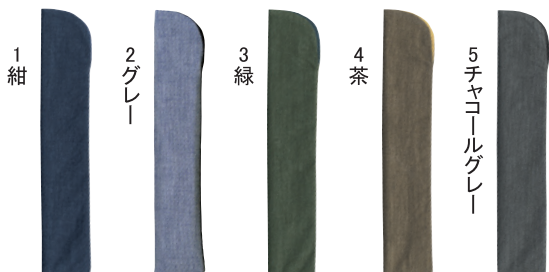

No.6003 差し袋 縮緬無地2枚ハギ 800円+税 全長:22cm 素材:表・裏/レーヨン100%

No.6071 差し袋 淡色染め 700円+税 全長:19~22cm 素材:表・裏/綿100%

No.6072 差し袋 サテン 700円+税 全長:22.5cm 素材:表/ポリエステル100%・裏/綿100%

No.6060 差し袋 縮緬無地(紳士用) 600円+税 全長:23cm 素材:表・裏/レーヨン100%

\*一部ポリエステルあり

No.6067 差し袋 麻(紳士用) 900円+税 全長:23cm 素材:表/麻100%・裏/レーヨン100%

No.6068 差し袋 シャンブレー(紳士用) 700円+税 全長:23cm 素材:表/綿100%・裏/レーヨン100%

お好みの組み合わせをさせていただきます。

例

扇子 No.2871 ..... ¥2,500

差し袋 No.6071-5 ..... ¥700

セット箱 ..... ¥400