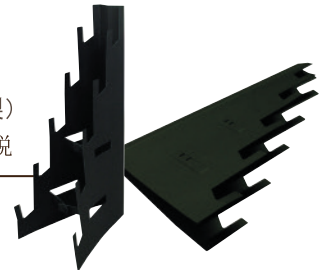

No.6063
差し袋 喪扇用黒(紳士・婦人)
600円+税

●差し袋セット
(袋入り)2,500円+税
(箱入り)2,700円+税

全長:(紳士)約23cm(婦人)22cm
素材:表/ポリエステル100%・裏/レーヨン100%

差し袋(紳士)

差し袋(婦人)

葬儀扇

No.6059	9/11	日の丸	1,000円+税	全長:約27cm 扇面:紙扇子
No.6007	9/11	白扇	1,200円+税	全長:約27cm 扇面:紙扇子

6059 日の丸

6007 白扇

飾り台

6045 五段立て(紙製)
1,000円+税

6046 五段掛け(紙製)
1,000円+税

6047 一本立て(紙製)
200円+税

6048 一本立て(竹製)
1,000円+税

扇子箱