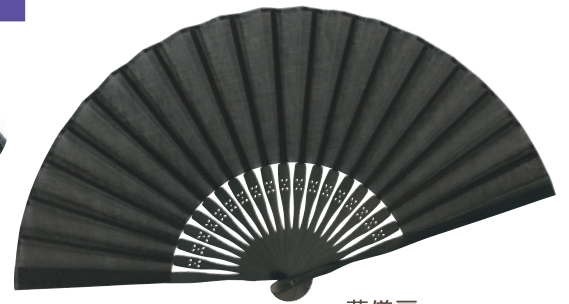

No.6063
差し袋 喪扇用黒(紳士・婦人)
600円+税

●差し袋セット
(袋入り)2,500円+税
(箱入り)2,700円+税

全長:(紳士)約23cm(婦人)22cm
素材:表/ポリエステル100%・裏/レーヨン100%

差し袋(紳士)

差し袋(婦人)

葬儀扇

No.6059	9/11	日の丸	1,000円+税	全長:約27cm 扇面:紙扇子
No.6007	9/11	白扇	1,200円+税	全長:約27cm 扇面:紙扇子