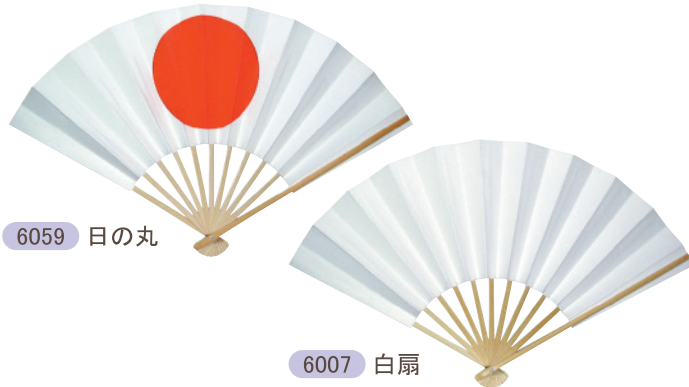

No.6063
差し袋 喪扇用黒(紳士・婦人)
600円+税

●差し袋セット
(袋入り)2,500円+税
(箱入り)2,700円+税

全長:(紳士)約23cm(婦人)22cm
素材:表/ポリエステル100%・裏/レーヨン100%

差し袋(紳士)

差し袋(婦人)

葬儀扇

No.6059	9/11	日の丸	1,000円+税	全長:約27cm 扇面:紙扇子
No.6007	9/11	白扇	1,200円+税	全長:約27cm 扇面:紙扇子