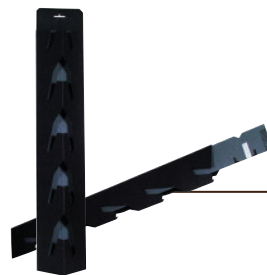

6059 日の丸

6007 白扇

飾り台

6045 五段立て(紙製)
1,000円+税

6046 五段掛け(紙製)
1,000円+税

6047 一本立て(紙製)
200円+税

6048 一本立て(竹製)
1,000円+税

扇子箱

一本箱(紺)

文化箱

差し袋セット箱

婦人

紳士